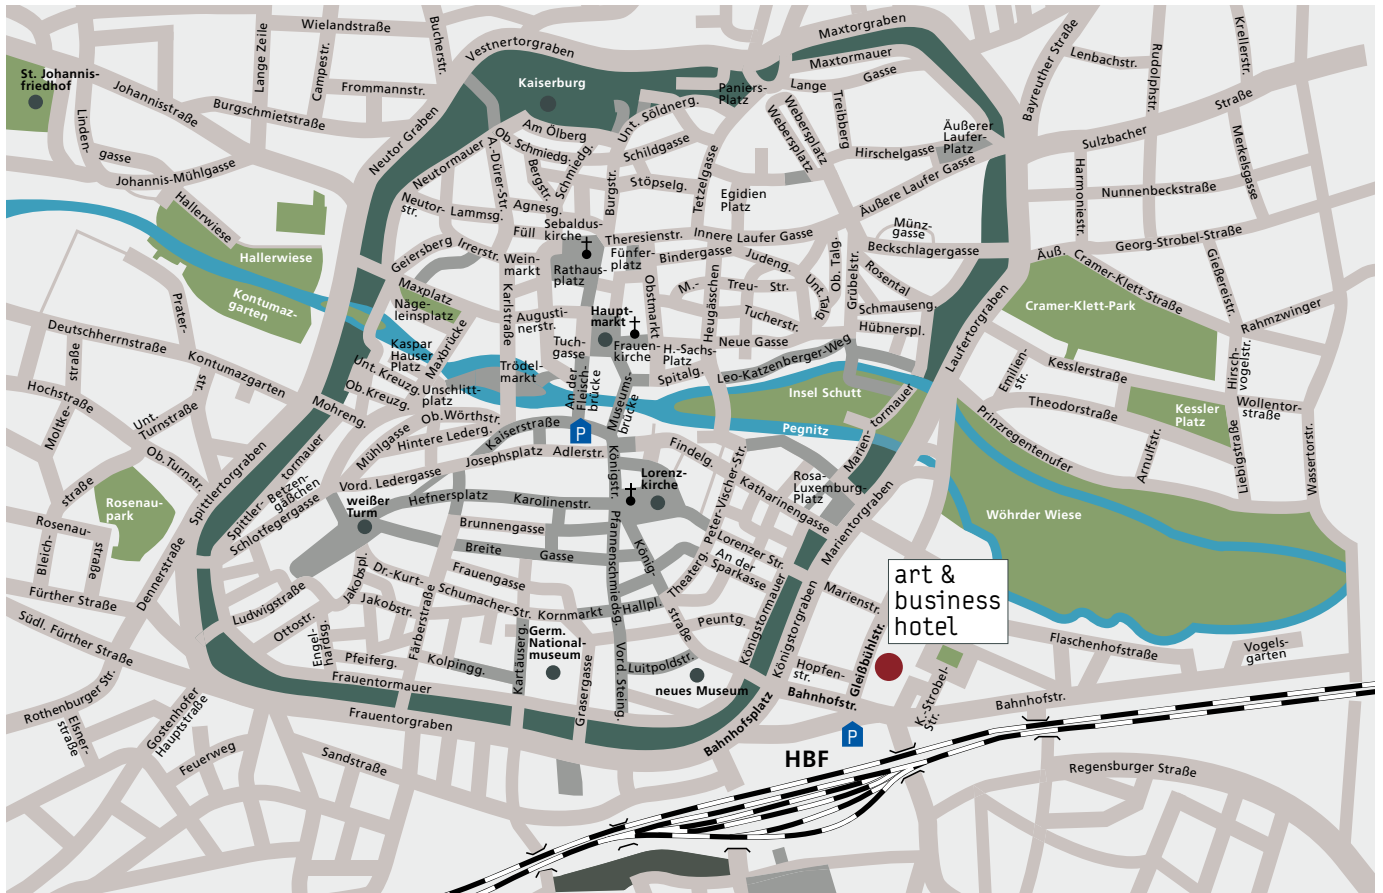

Anfahrt / Arrival

Herzlich willkommen!
Welcome to our hotel!

art & business

hotel

Ankunft mit dem Auto

Sie fahren in Richtung Hauptbahnhof. Vom Bahnhofsplatz biegen Sie in die Gleißbühlstraße ein. Sie finden uns nach 80 m auf der rechten Seite. Parkmöglichkeiten befinden sich im Parkhaus am Hauptbahnhof, nur 3 Minuten zu Fuß vom Hotel entfernt.

Ankunft mit der Bahn

Verlassen Sie den Hauptbahnhof durch den Hauptaussgang und gehen Sie den Bahnhof entlang nach rechts bis zur Post. Dort überqueren Sie an der Ampel die Straße und kommen direkt in die Gleißbühlstraße. Sie finden uns nach 80 m auf der rechten Seite.

Ankunft von der Messe

Von der Messe fährt die U1 direkt zum Hauptbahnhof Nürnberg. Folgen Sie der Ausschilderung Gleißbühlstraße. Wenn Sie die U-Bahn-Station verlassen, dann erst linksherum und dann rechts die Gleißbühlstraße entlang gehen. Sie finden uns nach 80 m auf der rechten Seite.

Arrival by Car

Head to the main railway station (Hauptbahnhof). From the station square turn into the Gleißbühlstraße. You will find us after 80m on the Right-hand side. Parking is available at the public parking garage next to the train station, just 3 minutes walking distance from the hotel.